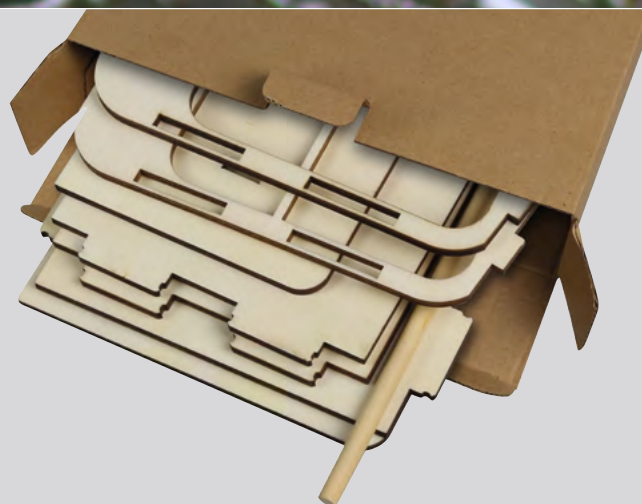

## Statement für den Artenschutz **Logo-Vogelfutterhaus**

- › Bausatz für ein Vogelfutterhäuschen
- › Aus zertifiziertem Holz
- › Ganzjähriges Futterangebot für viele Vogelarten
- › Ihr Logo als CO<sup>2</sup> Laser-Cut bildet die gesamte Seitenwand
- › Aktiver Beitrag zum Artenschutz vor der Haustür
- › Deutliche Kommunikation der CSR Ihres Unternehmens
- › Individueller Laser-Cut in Form Ihres Logos inklusive!

### WEITERE FEATURES

Größe:

Bausatz – 30 × 180 × 60 mm

Aufgebaut – 155 × 180 × 210 mm

Material: zertifiziertes Holz

Lieferumfang: Achteiliges Set

Verpackung: Einzeln / Recyclingkarton

Zubehör: Bauanleitung zweisprachig